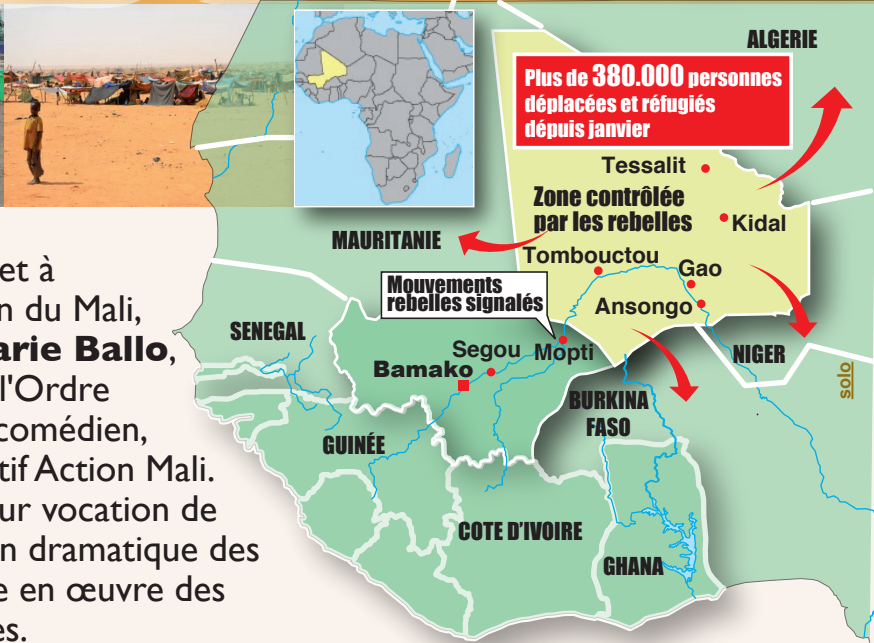

collectif action mali

Face à la gravité des événements récents et à l'urgence humanitaire causée par la partition du Mali, **Cheick Tidiane Seck**, artiste, **Jean-Marie Ballo**, ancien athlète de haut niveau, Chevalier de l'Ordre National du Mérite et **Habib Dembélé**, comédien, ont décidé de créer en avril 2012, le Collectif Action Mali. Ce collectif, apolitique et non partisan, a pour vocation de sensibiliser l'opinion publique sur la situation dramatique des maliens vivant au nord du Mali, et de mettre en œuvre des actions de soutien aux populations sinistrées.

Dans ce cadre, le **Collectif Action Mali** vous invite à une **conférence/débat/concert**

Vendredi 22 juin Centre culturel Marcel Pagnol
1 rue Descartes 91440 Bures-sur-Yvette
Accueil convivial à partir de 19h30 | **Conférence à 20h30**
avec musique et petite restauration | **Concert à partir de 22h**

INTERVENANTS :

Youssouf Tata Cissé	Chercheur CNRS
Ismaël Maïga	Conférencier, Professeur à l'université Paris VIII
Cheick Tidiane Seck	Artiste, Président du Collectif Action Mali
Docteur Askofaré	Association Nord Mali
Soro Solo	L'Afrique enchantée, France Inter
Bokar Touré	Conseiller Municipal, Tombouctou
Kechéri Doumbia	Président Front du Non à la Nouvelle Constitution

*Eclairage sur la situation de crise qui prévaut au Mali depuis la partition du Nord du pays, envahi par des groupes armés indépendantistes et d'islam radical. Actuellement **380.000 personnes** ont fui le chaos, l'instauration de la charia et se sont réfugiées dans des camps installés le long de la frontière malienne où elles vivent dans le dénuement le plus total.*